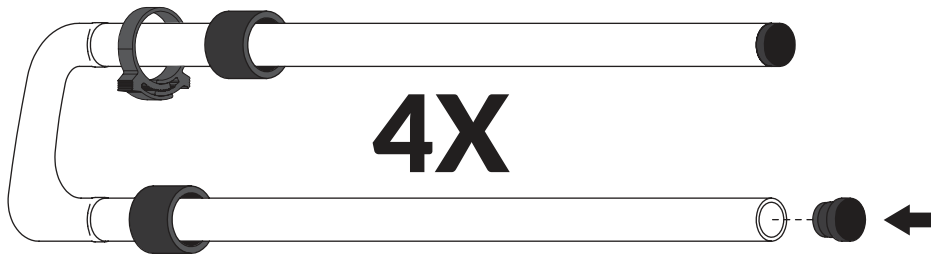

STEP
1

STEP
2

STEP
3

STEP
4