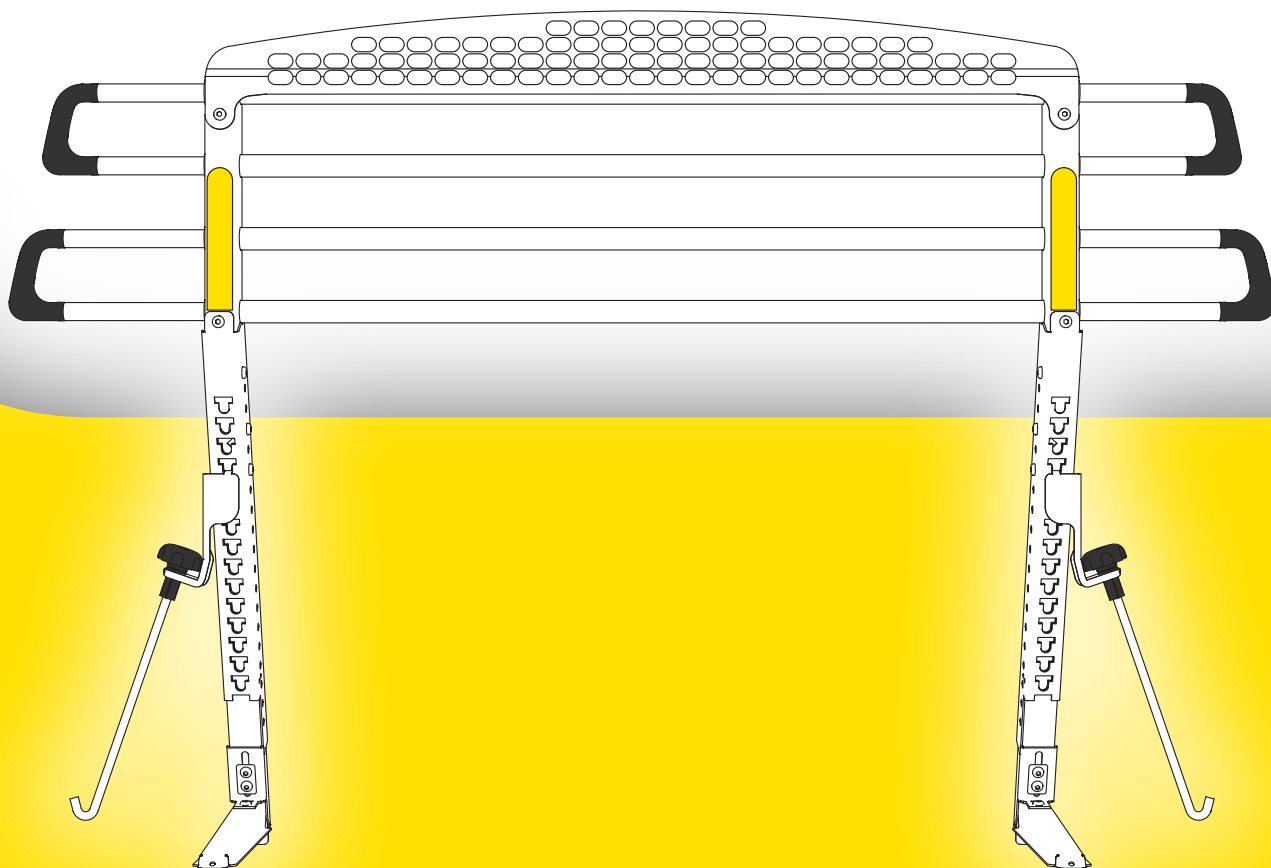

mimSAFE

www.mimsafe.se

ASSEMBLY INSTRUCTIONS

VARIOBARRIER

small

A F524
Part no 1x

B F521
Part no 4x

C FS508
Part no 1x

D F514L
Part no 1x

E F514R
Part no 1x

F F522
Part no 2x

G F526L
Part no 1x

H F526R
Part no 1x

I F510L
Part no 1x

J F510R
Part no 1x

<p>M-10700 4X</p>  <p>OPTIONAL</p>	<p>F529 2X</p>  <p>K</p>	<p>F527 2X</p>  <p>L</p>	<p>F528 2X</p>  <p>M</p>	<p>M-460641AY 8X</p>  <p>rubber end caps</p>	<p>M-460641AL 8X</p>  <p>plastic end caps</p>	<p>F290A 2X</p> 
<p>M-SM6X14AI 18X</p> 	<p>ALLEN KEY 4 1X</p> 	<p>M-10683 2X</p> 	<p>M-460641K 2X</p> 	<p>M-460641I 2X</p> 		