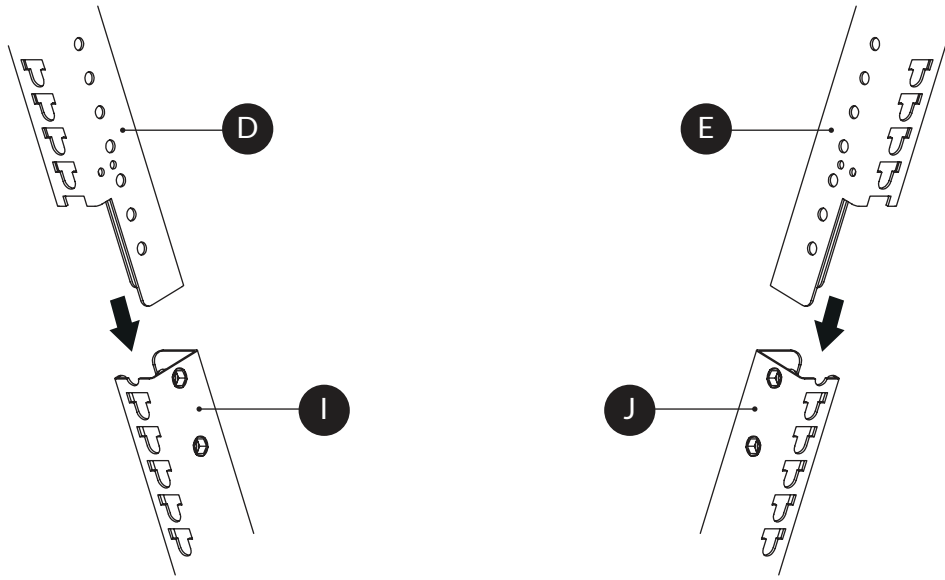

mimSAFE

www.mimsafe.se

ASSEMBLY INSTRUCTIONS

VARIOBARRIER

small

A F524
Part no 1x

B F521
Part no 4x

C FS508
Part no 1x

D F514L
Part no 1x

E F514R
Part no 1x

F F522
Part no 2x

G F526L
Part no 1x

H F526R
Part no 1x

I F510L
Part no 1x

J F510R
Part no 1x

<p>M-10700 4X</p>  <p>OPTIONAL</p>	<p>F529 2X</p>  <p>K</p>	<p>F527 2X</p>  <p>L</p>	<p>F528 2X</p>  <p>M</p>	<p>M-460641AY 8X</p>  <p>rubber end caps</p>	<p>M-460641AL 8X</p>  <p>plastic end caps</p>	<p>F290A 2X</p> 
<p>M-SM6X14AI 18X</p> 	<p>ALLEN KEY 4 1X</p> 	<p>M-10683 2X</p> 	<p>M-460641K 2X</p> 	<p>M-460641I 2X</p> 		

STEP
1

STEP
2

STEP
3

STEP
4

STEP
5

STEP
6

STEP
7

STEP
8

STEP
9

STEP
10

STEP
11

STEP
12

STEP
13

STEP
14

STEP
15

STEP
16