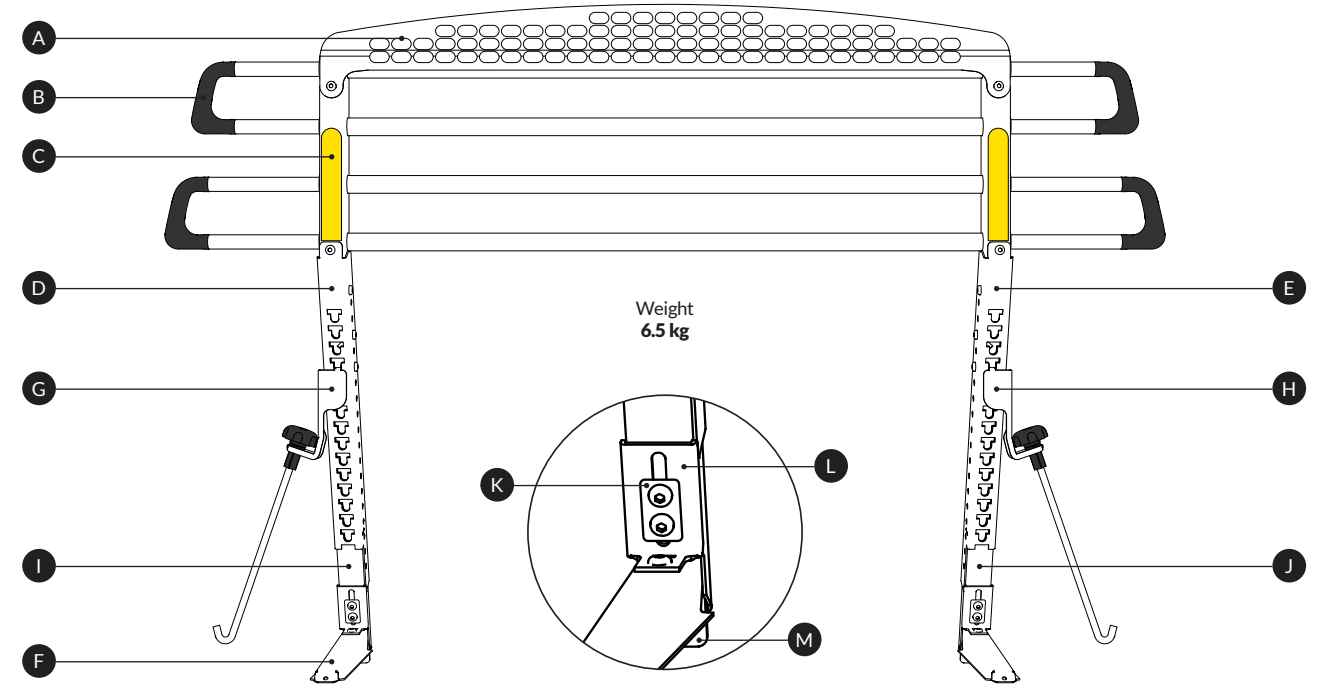

mimSAFE

www.mimsafe.se

ASSEMBLY INSTRUCTIONS

VARIOBARRIER

small

A F524
Part no 1x

B F521
Part no 4x

C FS508
Part no 1x

D F514L
Part no 1x

E F514R
Part no 1x

F F522
Part no 2x

G F526L
Part no 1x

H F526R
Part no 1x

I F510L
Part no 1x

J F510R
Part no 1x

<p>M-10700 4X</p>  <p>OPTIONAL</p>	<p>F529 2X</p>  <p>K</p>	<p>F527 2X</p>  <p>L</p>	<p>F528 2X</p>  <p>M</p>	<p>M-460641AY 8X</p>  <p>rubber end caps</p>	<p>M-460641AL 8X</p>  <p>plastic end caps</p>	<p>F290A 2X</p> 
<p>M-SM6X14AI 18X</p> 	<p>ALLEN KEY 4 1X</p> 	<p>M-10683 2X</p> 	<p>M-460641K 2X</p> 	<p>M-460641I 2X</p> 		