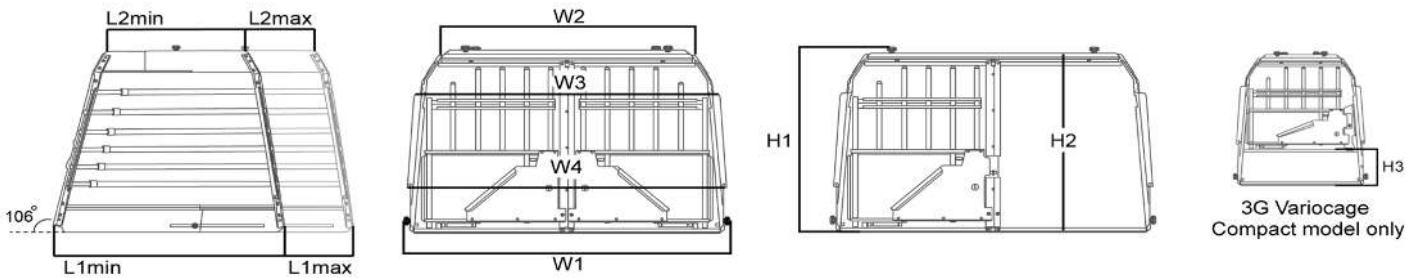

mimSAFE

www.mimsafe.se

MODEL	L1 Telescopic length Floor (min-max)	L2 Telescopic length Roof (min-max)	W1 Width Floor (incl screw)	W2 Width Roof	W3 Width Upper wing	W4 Width Lower wing	H1 Height Exterior (W.bolt)	H2 Height Interior	H3 Height Threshold	Interior length (min-max)	Interior Width	Weight lbs
VarioCage Double												
00377 - S	730-990	445-700	930	770	885	920	590	570		670-930	880	28,5
00383 - M	760-1030	430-700	930	760	875	920	650	630		700-970	880	31,5
00361 - L	760-1030	430-700	990	820	935	980	650	630		700-970	940	32
00362 - L+	810-1030	430-665	990	810	920	980	690	670		750-970	940	34
00364 - XL	810-1030	430-665	990	810	920	980	715	695		750-970	940	35
00365 - XXL	810-1030	430-665	1060	890	1000	1060	715	695		750-970	1010	35,5
00382 - XXL+	820-1060	410-660	1060	830	950	1060	780	760		760-1000	1010	39,5
00369 - MAXIMUM	920-1160	505-735	1060	875	990	1060	845	825		860-1100	1010	51
VarioCage Single												
00376 - XS	730-990	425-695	555	380	510	545	590	570		670-930	505	17,5
00363 - L	760-1030	430-700	555	390	500	545	650	630		700-970	505	18,5
00379 - L+	810-1030	420-670	700	530	650	705	690	670		750-970	650	22,5
00380 - XL	810-1030	420-670	700	530	650	705	715	695		750-970	650	22,5
00378 - XXL+	820-1060	410-660	700	470	600	700	780	760		760-1000	650	25,5
00381 - MAXIMUM	920-1160	550-735	700	510	620	695	845	825		860-1100	650	31
VarioCage Minimax												
00390 - L	570-770	350-550	455	315	425	445	455	435		510-710	410	9
00366 - XL	570-770	350-550	555	425	535	555	455	435		510-710	515	10,5
VarioCage Compact												
00367 - L	600-820	345-560	555	345	530	550	650	630	230	540-760	505	12
00368 - XL	600-820	345-560	700	490	650	710	650	630	230	540-760	650	14

minimax

compact

original single

original double

VARIOCAGE

DOG TRANSPORTATION TECHNOLOGY